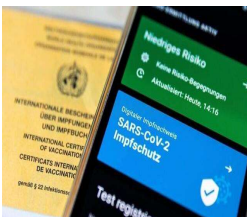

Corona Wegweiser Halleneinlass

1

Betreten der Sporthalle:

Beim Betreten und während des gesamten Aufenthalts ist es Pflicht, eine Mund-Nasen-Bedeckung zu tragen.

2

Hände desinfizieren:

Die Hände müssen am Eingang mit dem zur Verfügung gestellten Desinfektionsmittel desinfiziert werden.

3

Registrierung zur Nachverfolgung durch Luca-App

Der Zutritt in die Halle ist nur mit der Luca App oder mit dem Ausfüllen des Corona Formulars zur Nachverfolgung möglich.

4

Impfstatus / Tagesaktueller Corona Test/Genesen